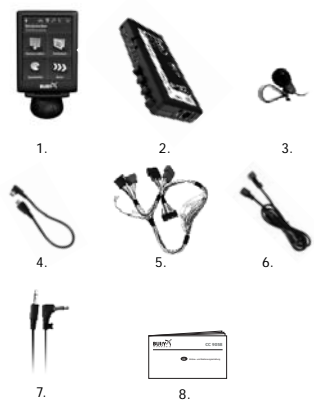

Im Detail:

- Separate **Pegelanpassung des Mikrofons und des Lautsprechers** über das Menü der FSE
- **Mehrere Telefonate gleichzeitig führen** – Anrufe halten und dazwischen umschalten, Telefonkonferenz mit bis zu 7 Teilnehmern¹
- **MP3/Musik-Wiedergabe** vom Mobiltelefon über das Car-HiFi-System^{1,2}
- **Anzeige von Telefonbuch, Anruflisten, Handyakkustatus, Empfang, Provider- und Telefonnamen¹**
- **Ladekabel enthalten** – für Mobiltelefon mit Mikro-USB Anschluss
- **Speicherkapazität:** max. 10 Telefone, **1000 SMS, 15.000 Telefonbucheinträge** (bis zu 1.500 Kontakte pro Telefon)

¹ der Funktionsumfang kann abhängig vom Smartphone / Mobiltelefon, Netzanbieter und Softwarestand variieren

² über A2DP oder AUX-In-Kabel

Technische Daten	
Multifunktionsdisplay	2,8 Zoll, 240x320 Pixel QVGA TFT Farbdisplay, 65.000 Farben
Betriebsspannung	10 V - 16 V
Außenabmessung Elektronikbox	153 x 58 x 22 mm
Verfügbare Sprachen	AR, CZ, DE, DK, ES, FR, GB, GR, HE, HR, IT, NL, PL, PT, RO, RU, SE, SK, SR, TR, US
Bluetooth® Profile	Handsfree, Headset, FTP, GAP, GOEP, OPP, PBAP, SPP, IrMC, A2DP
Zulassungen	
	Freisprecheinrichtung CC 9056 Plus erfüllt die EU-Richtlinie 1999/5/EG (R&TTE Richtlinie)
	Typgenehmigung gemäß Richtlinie 2009/19/EG „Elektromagnetische Verträglichkeit in Kraftfahrzeugen“

Montagearten

Lieferumfang

1. Multifunktionsdisplay mit Halterung & Montagefuß
2. Elektronikbox
3. Externes Mikrofon
4. Mikro-USB-Ladekabel
5. ISO-Kabelbaum
6. Verlängerungskabel
7. AUX-In-Kabel
8. Kurzanleitung